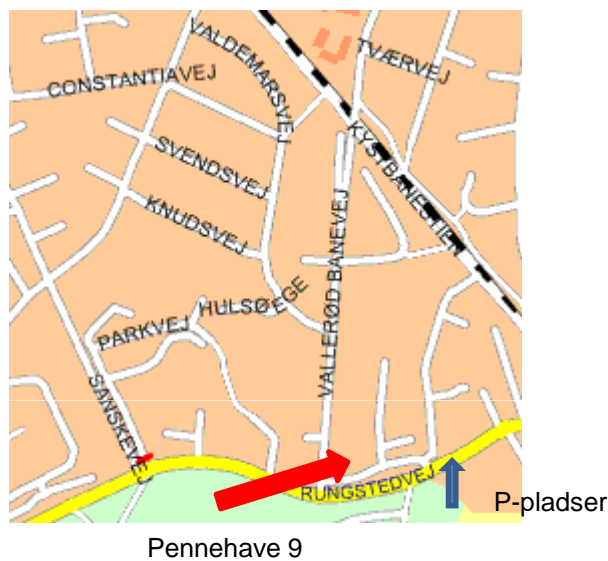

Find vej

- Til UPTION

Find vej til UPTION

Tag toget til Rungsted Kyst Station. (Kystbanen).
Gå mod nord ad Bukkeballevvej. Forbi Rungsted Skole.
Drej til venstre på Rungstedvej. Fortsæt over jernbane broen.
Drej til højre ad Pennehave – gå mod vest.